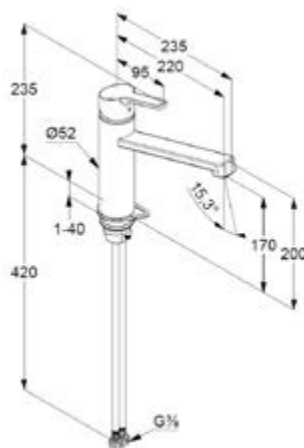

DIANA K400 Spültisch-Einhandmischer
mit schwenkbarem Auslauf, verchromt,
(DI401722500) 217,- €