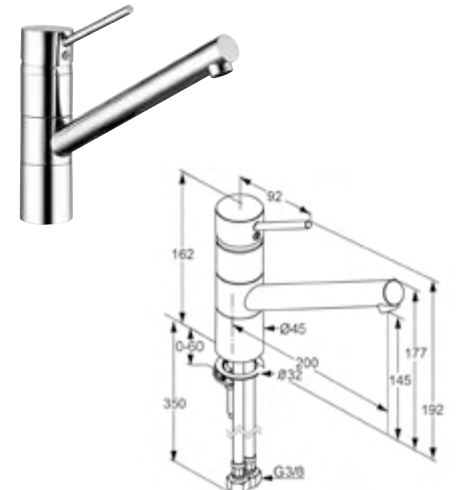

DIANA K200 Spültisch-Einhandmischer XL
mit hohem Schaft, bietet mehr Bewegungs-
freiheit, mit schwenkbarem Auslauf, verchromt,
(DI427001500) 217,- €