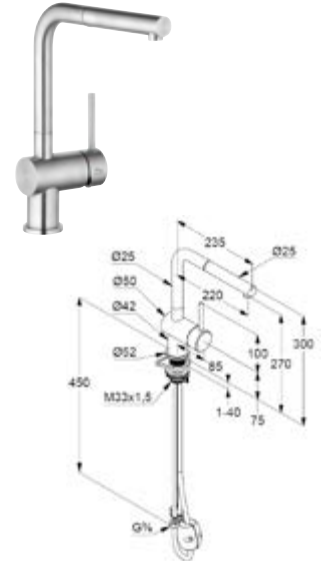

DIANA K800-Steel
Spültischmischer L-Form
mit schwenkbarem und
herausziehbarem Auslauf,
Edelstahl gebürstet,
(DI423530730) 468,- €