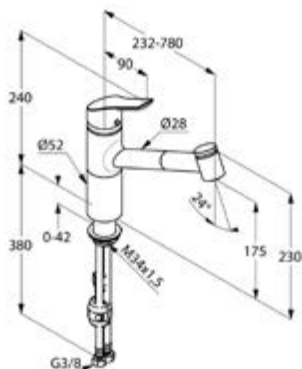

DIANA K500
Spültisch-Einhandmischer
mit schwenkbarem Auslauf und
herausziehbarer Geschirrbrause,
verchromt, (DI425210500) 392,- €