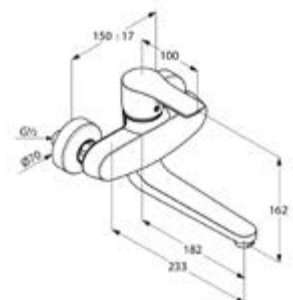

DIANA K500
Wand-Spültisch-Einhandmischer
Wandmontage, mit schwenkbarem Gussauslauf,
verchromt, (DI425700500) 277,- €