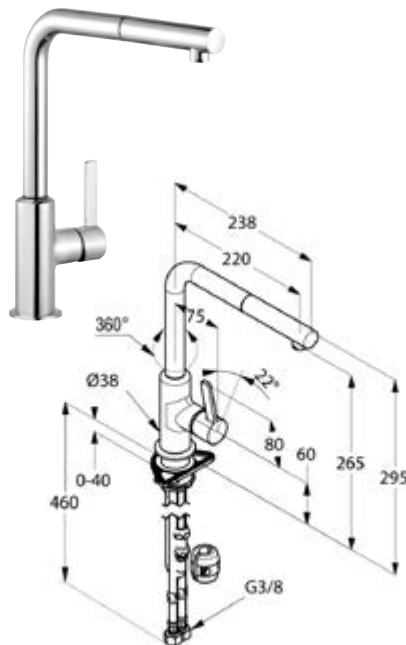

DIANA K600 Spültisch-Einhandmischer mit seitlicher Bedienung und schwenkbarem Auslauf, Höhe 290 mm, Ausladung 210 mm, verchromt, (DI426100500) 261,- €

DIANA K600 Spültisch-Einhandmischer mit seitlicher Bedienung und schwenkbarem, herausziehbarem Auslauf, Höhe 295 mm, Ausladung 220 mm, verchromt, (DI426120500) 363,- €