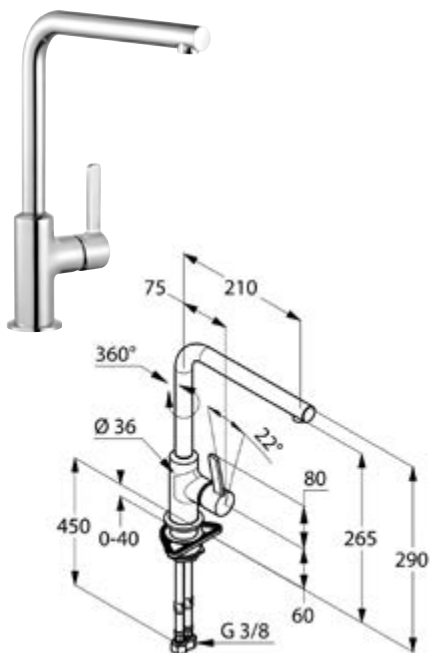

DIANA K600 Spültisch-Einhandmischer mit seitlicher Bedienung und schwenkbarem Auslauf, Höhe 290 mm, Ausladung 210 mm, verchromt, (DI426100500) 261,- €

DIANA K600 Spültisch-Einhandmischer mit seitlicher Bedienung und schwenkbarem, herausziehbarem Auslauf, Höhe 295 mm, Ausladung 220 mm, verchromt, (DI426120500) 363,- €