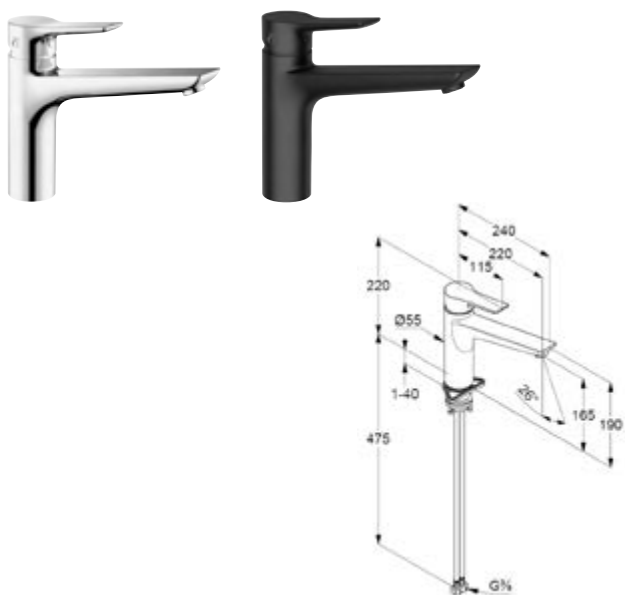

Schwenkbarer Auslauf

*Serienmäßig, für flexiblen
Wassereinsatz*

Ausziehbarer Geschirrbrause

*Für mehr Flexibilität und zielgenauen
Wassereinsatz*

Farbvarianten

*Komplett verchromt oder
in Schwarz matt erhältlich.*