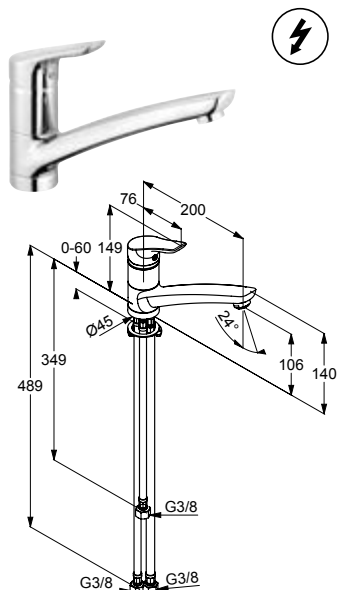

DIANA K300 Spültisch-Einhandmischer,
Niederdruck
mit schwenkbarem Auslauf,
für drucklose Speicher,
verchromt, (DI403705500) 198,- €