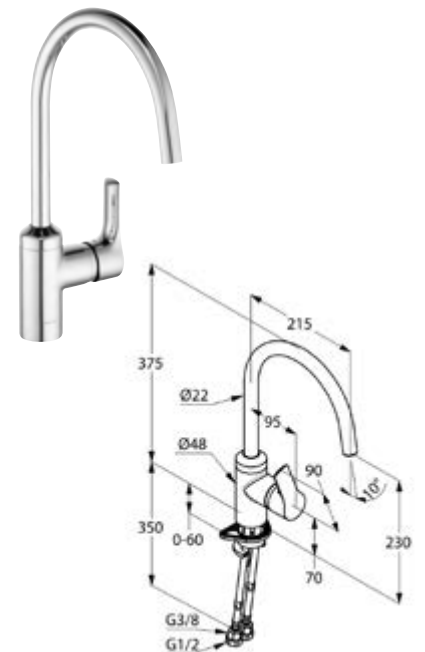

DIANA K600 Spültisch-Einhandmischer mit seitlicher Bedienung und schwenkbarem Auslauf, Höhe 290 mm, Ausladung 210 mm, verchromt, (DI426100500) 261,- €

DIANA K600 Spültisch-Einhandmischer mit seitlicher Bedienung und schwenkbarem, herausziehbarem Auslauf, Höhe 295 mm, Ausladung 220 mm, verchromt, (DI426120500) 363,- €