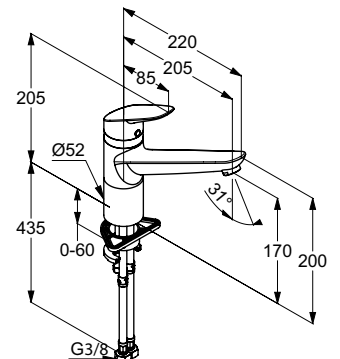

DIANA K500 XL
Spültisch-Einhandmischer
mit schwenkbarem Auslauf,
verchromt,
(DI401720500) 243,- €