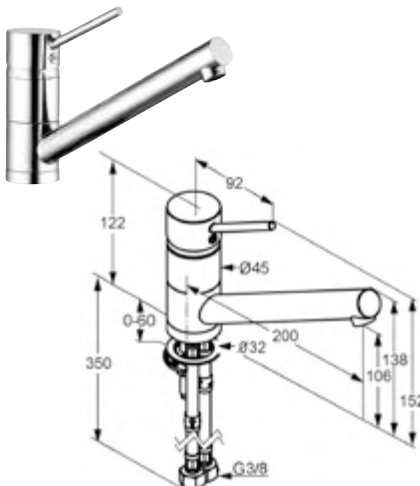

Die digitale Serienübersicht
finden Sie über diesen QR-Code.
qr.diana-bad.de/K200-Küchenarmaturen

DIANA K200 Küchenarmaturen — Rund und geradlinig mit schwenkbarem Auslauf.

Schwenkbarer Auslauf

*Serienmäßig, für flexiblen
Wassereinsatz.*

Niederdruckversion

*Für offene, drucklose
Warmwasserbereiter.*

Bajonett-Funktion

*Bei einigen Modellen.
Die Armatur lässt sich kippen –
optimal für die Montage
vor einem Fenster.*

DIANA K200 Spültisch-Einhandmischer
mit schwenkbarem Auslauf, verchromt,
(DI427000500) 191,- €