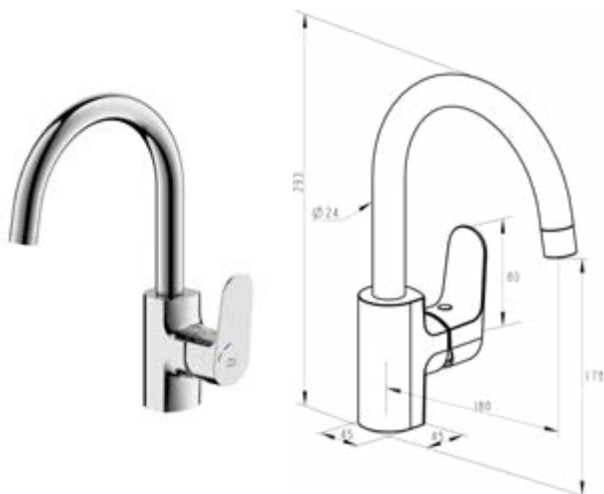

Die digitale Serienübersicht
finden Sie über diesen QR-Code.
qr.diana-bad.de/K100-Küchenarmaturen

DIANA K100
Spültisch-Einhandmischer

DIANA K100 Küchenarmaturen — Elegant gebogen mit schwenkbarem Auslauf.

Schwenkbarer Auslauf

*Serienmäßig, für flexiblen
Wassereinsatz.*

Niederdruckversion

*Für offene, drucklose
Warmwasserbereiter.*

DIANA K100 Spültisch-Einhandmischer

360 Grad schwenkbar, externer Perlator, Keramik Kartusche, Kaltstart, für Hahnlöcher zwischen 32 - 38 mm geeignet, vormontierte Flex Schläuche, inkl. Stabilisierungsplatte für dünne Edelstahlspülen, verchromt, (DI400730500) 128,- €

DIANA K100 Spültisch-Einhandmischer, Niederdruck

360 Grad schwenkbar, externer Perlator, Keramik Kartusche, Kaltstart, für Hahnlöcher zwischen 32 - 38 mm geeignet, vormontierte Flex Schläuche, nur für drucklose Warmwasserspeicher, inkl. Stabilisierungsplatte für dünne Edelstahlspülen, verchromt, (DI400735500) 137,- €