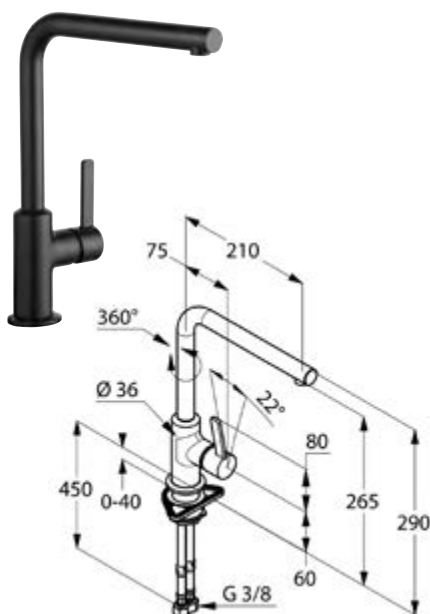

DIANA K600-Black Spültisch-Einhandmischer mit seitlicher Betätigung mit seitlichem Hebel, schwenkbarem Auslauf, Strahlregler M18x1, hoher Auslauf 290 mm, Schwarz matt (DI426100530) 371,- €