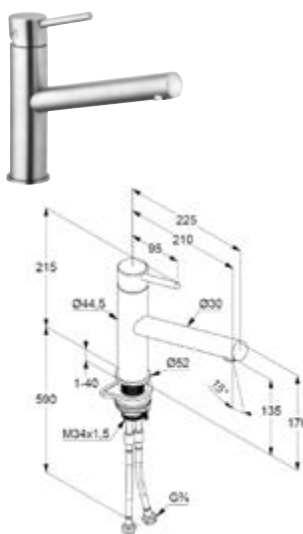

Ausziehbarer Auslauf

*Für mehr Flexibilität und
zielgenauen Wassereinsatz*

DIANA K800-Steel
Spültischmischer
Edelstahl gebürstet,
(DI423500730) 338,- €