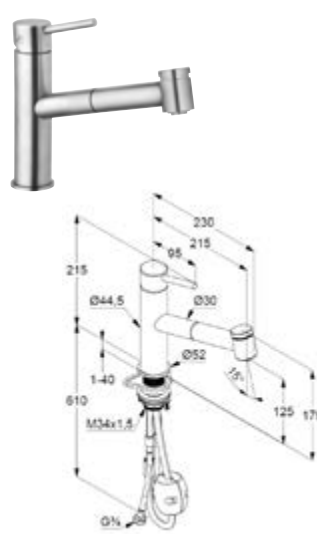

Schwenkbarer Auslauf

*Serienmäßig, für
flexiblen Wassereinsatz*

Ausziehbarer Auslauf

*Für mehr Flexibilität und
zielgenauen Wassereinsatz*

DIANA K800-Steel
Spültischmischer
Edelstahl gebürstet,
(DI423500730) 338,- €