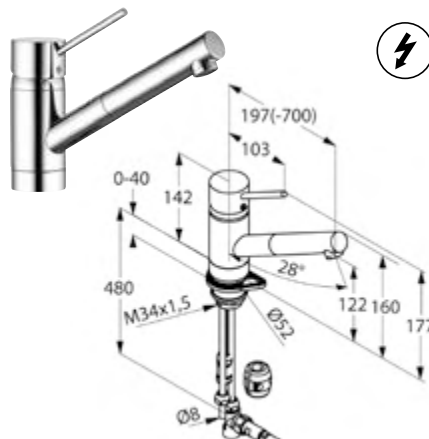

DIANA K200 Spültisch-Einhandmischer,
Niederdruck
mit schwenkbarem und herausziehbarem Auslauf,
für drucklose Speicher, verchromt,
(DI427205500) 363,- €