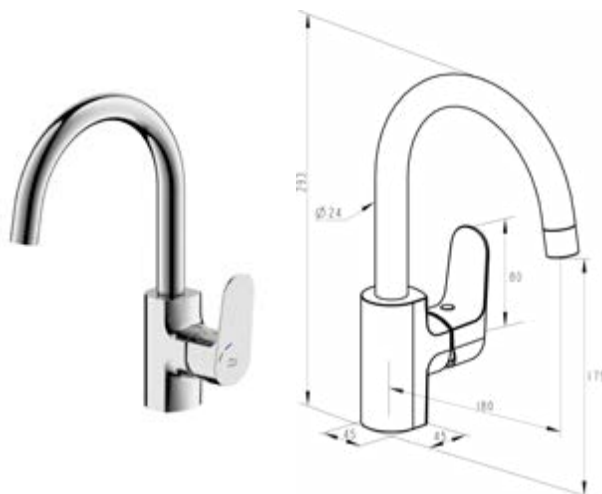

Schwenkbarer Auslauf

*Serienmäßig, für flexiblen
Wassereinsatz.*

Niederdruckversion

*Für offene, drucklose
Warmwasserbereiter.*

DIANA K100 Spültisch-Einhandmischer

360 Grad schwenkbar, externer Perlator, Keramik Kartusche, Kaltstart, für Hahnlöcher zwischen 32 - 38 mm geeignet, vormontierte Flex Schläuche, inkl. Stabilisierungsplatte für dünne Edelstahlspülen, verchromt, (DI400730500) 128,- €

DIANA K100 Spültisch-Einhandmischer, Niederdruck

360 Grad schwenkbar, externer Perlator, Keramik Kartusche, Kaltstart, für Hahnlöcher zwischen 32 - 38 mm geeignet, vormontierte Flex Schläuche, nur für drucklose Warmwasserspeicher, inkl. Stabilisierungsplatte für dünne Edelstahlspülen, verchromt, (DI400735500) 137,- €