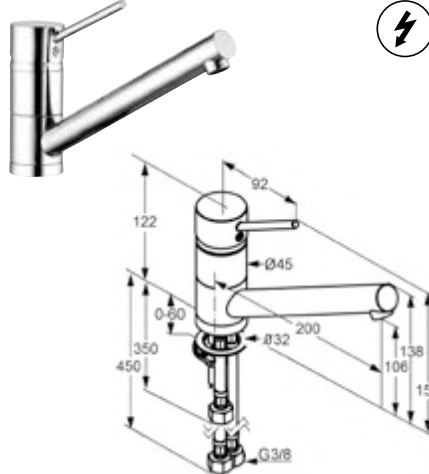

Niederdruckversion

*Für offene, drucklose
Warmwasserbereiter.*

Bajonett-Funktion

*Bei einigen Modellen.
Die Armatur lässt sich kippen –
optimal für die Montage
vor einem Fenster.*

DIANA K200 Spültisch-Einhandmischer
mit schwenkbarem Auslauf, verchromt,
(DI427000500) 191,- €