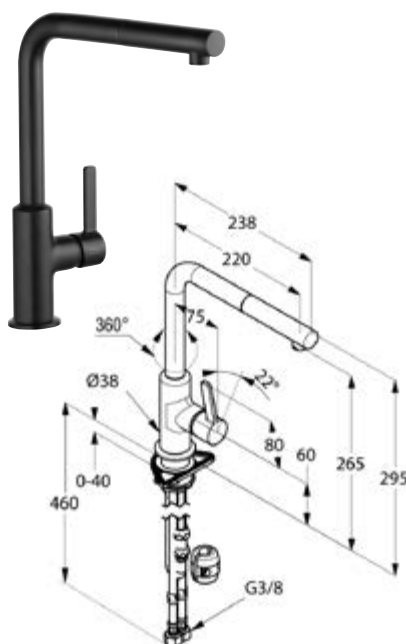

DIANA K600 Spültisch-Einhandmischer mit seitlicher Bedienung und schwenkbarem Auslauf, Höhe 290 mm, Ausladung 210 mm, verchromt, (DI426100500) 261,- €

DIANA K600 Spültisch-Einhandmischer mit seitlicher Bedienung und schwenkbarem, herausziehbarem Auslauf, Höhe 295 mm, Ausladung 220 mm, verchromt, (DI426120500) 363,- €

DIANA K600 Spültisch-Einhandmischer mit hohem, schwenkbarem Auslauf, mit seitlicher Bedienung, Auslaufhöhe 375 mm, verchromt, (DI425310500) 272,- €

DIANA K600-Black Spültisch-Einhandmischer mit seitlicher Betätigung mit seitlichem Hebel, schwenkbarem Auslauf, Strahlregler M18x1, hoher Auslauf 290 mm, Schwarz matt (DI426100530) 371,- €