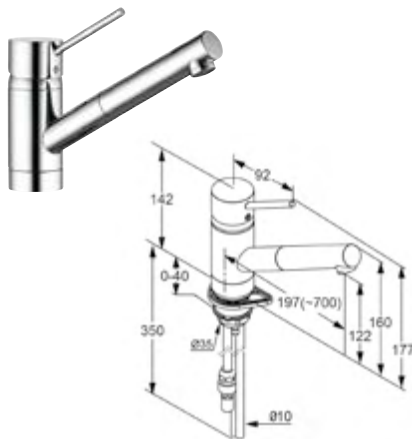

DIANA K200 Spültisch-Einhandmischer
mit schwenkbarem und herausziehbarem Auslauf,
verchromt,
(DI427200500) 306,- €